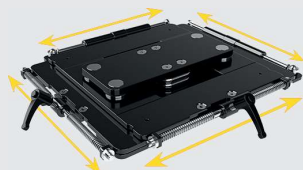

140 €

Husa brat:

F706014

28 €

KIT SUSPENSIE SCAUN

Mai multa stabilitate, mai multa ergonomie.

F713810	Isolator 2-ways
F713812	Isolator 4-ways

ROLE DE ALIMENTARE